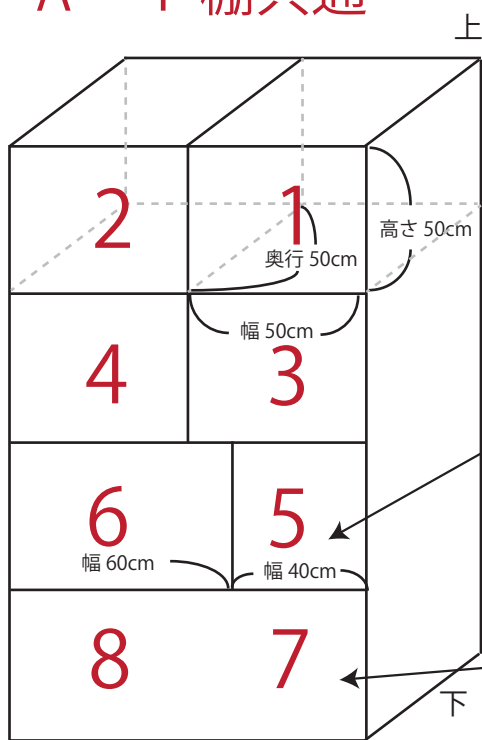

COCO BOX 料金表

	A・B・C・D・E・F	G・H・J・K・L
1・2	1800 円 (60cm1980 円 40cm1620 円 1・2 並び 3420 円)	1800 円
3・4	2400 円 (60cm2640 円 40cm2160 円 3・4 並び 4560 円)	1600 円
5・6	2200 円 (60cm2420 円 40cm1980 円 5・6 並び 4180 円)	
7・8	2000 円 (60cm2200 円 40cm1800 円 7・8 並び 3800 円)	

A～F 棚共通

基本形 全 48 棚

幅 50cm× 高さ 50cm× 奥行 50cm

1・2	1800 円
3・4	2400 円
5・6	2200 円
7・8	2000 円

変形

A～F までの棚は 横並び棚は
(例えば図 5・6…)

幅を 60cm と 40cm に区切ることができます。

その場合、幅 60cm は料金 1 割増

棚 5 場合 2420 円

幅 40cm は料金 1 割減となります。

棚 6 場合 1980 円

横並び棚をふた続きでご利用の場合

2 個目の BOX 料金を 1 割引きさせていただきます。
(例えば図 7・8…)

棚 7 2000 円 棚 8 一割引きで 1800 円

合わせて 3800 円で広く使って頂くことができます。

G～L 棚

基本形 全 20 棚

幅 40cm× 高さ 40cm× 奥行 40cm

C 棚は共通です。

1・2	1800 円
3・4	1600 円

※棚の位置によって料金は異なりますのでご注意ください。

尚、空き棚がない場合は適用できませんので予めご了承下さい。