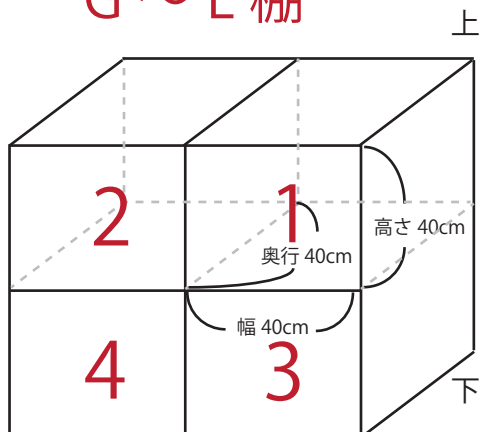

COCO BOX 料金表

	A・B・C・D・E・F	G・H・J・K・L
1・2	1800 円 (60cm1980 円 40cm1620 円 1・2 並び 3420 円)	1800 円
3・4	2400 円 (60cm2640 円 40cm2160 円 3・4 並び 4560 円)	1600 円
5・6	2200 円 (60cm2420 円 40cm1980 円 5・6 並び 4180 円)	
7・8	2000 円 (60cm2200 円 40cm1800 円 7・8 並び 3800 円)	

A～F 棚共通

基本形 全 48 棚

幅 50cm× 高さ 50cm× 奥行 50cm

1・2	1800 円
3・4	2400 円
5・6	2200 円
7・8	2000 円

変形

A～F までの棚は 横並び棚は
(例えば図 5・6…)

幅を 60cm と 40cm に区切ることができます。

その場合、幅 60cm は料金 1 割増

棚 5 場合 2420 円

幅 40cm は料金 1 割減となります。

棚 6 場合 1980 円

横並び棚をふた続きでご利用の場合

2 個目の BOX 料金を 1 割引きさせていただきます。
(例えば図 7・8…)

棚 7 2000 円 棚 8 一割引きで 1800 円

合わせて 3800 円で広く使って頂くことができます。

G～L 棚

基本形 全 20 棚

幅 40cm× 高さ 40cm× 奥行 40cm

C 棚は共通です。

1・2	1800 円
3・4	1600 円

※棚の位置によって料金は異なりますのでご注意ください。

尚、空き棚がない場合は適用できませんので予めご了承下さい。